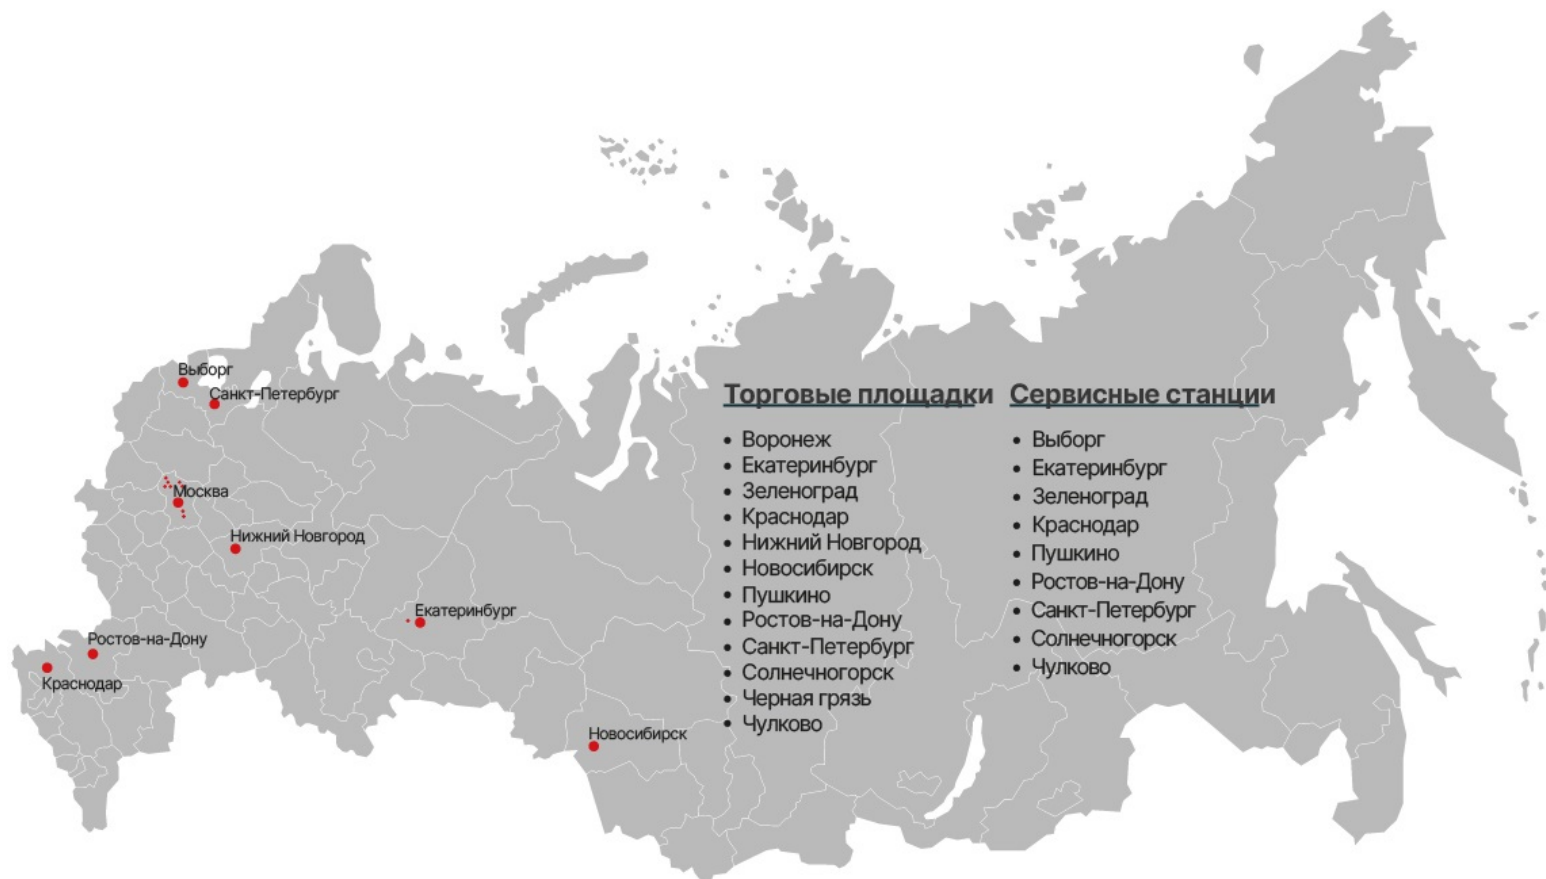

Торговые площадки **Сервисные станции**

- Воронеж
- Екатеринбург
- Зеленоград
- Краснодар
- Нижний Новгород
- Новосибирск
- Пушкино
- Ростов-на-Дону
- Санкт-Петербург
- Солнечногорск
- Черная грязь
- Чулково